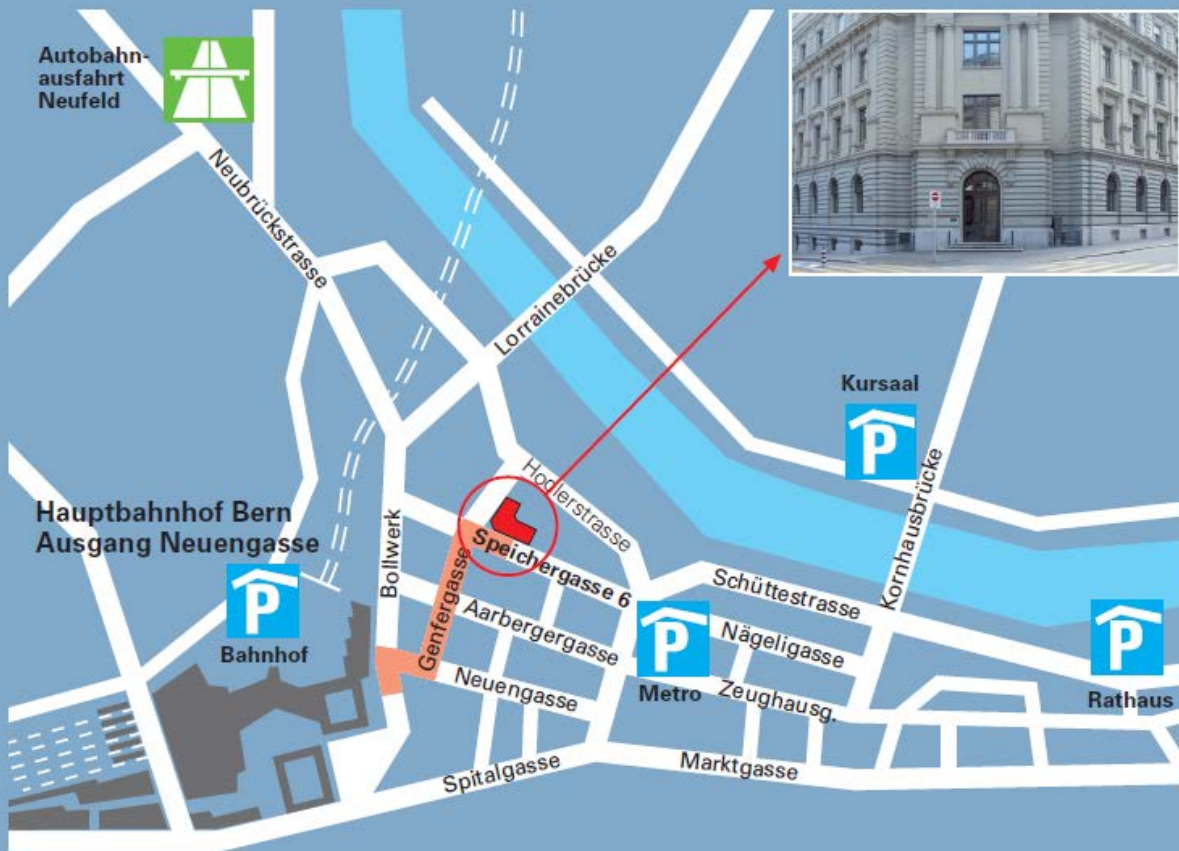

So finden Sie uns:

Das Haus der Kantone ist vom Bahnhof aus zu Fuss in fünf Minuten erreichbar:
Verlassen Sie den Bahnhof durch den Ausgang «Neuengasse» und folgen Sie dem Weg auf dem Lageplan.

Schweizerische Informatikkonferenz (SIK) Conférence suisse sur l'informatique (CSI)