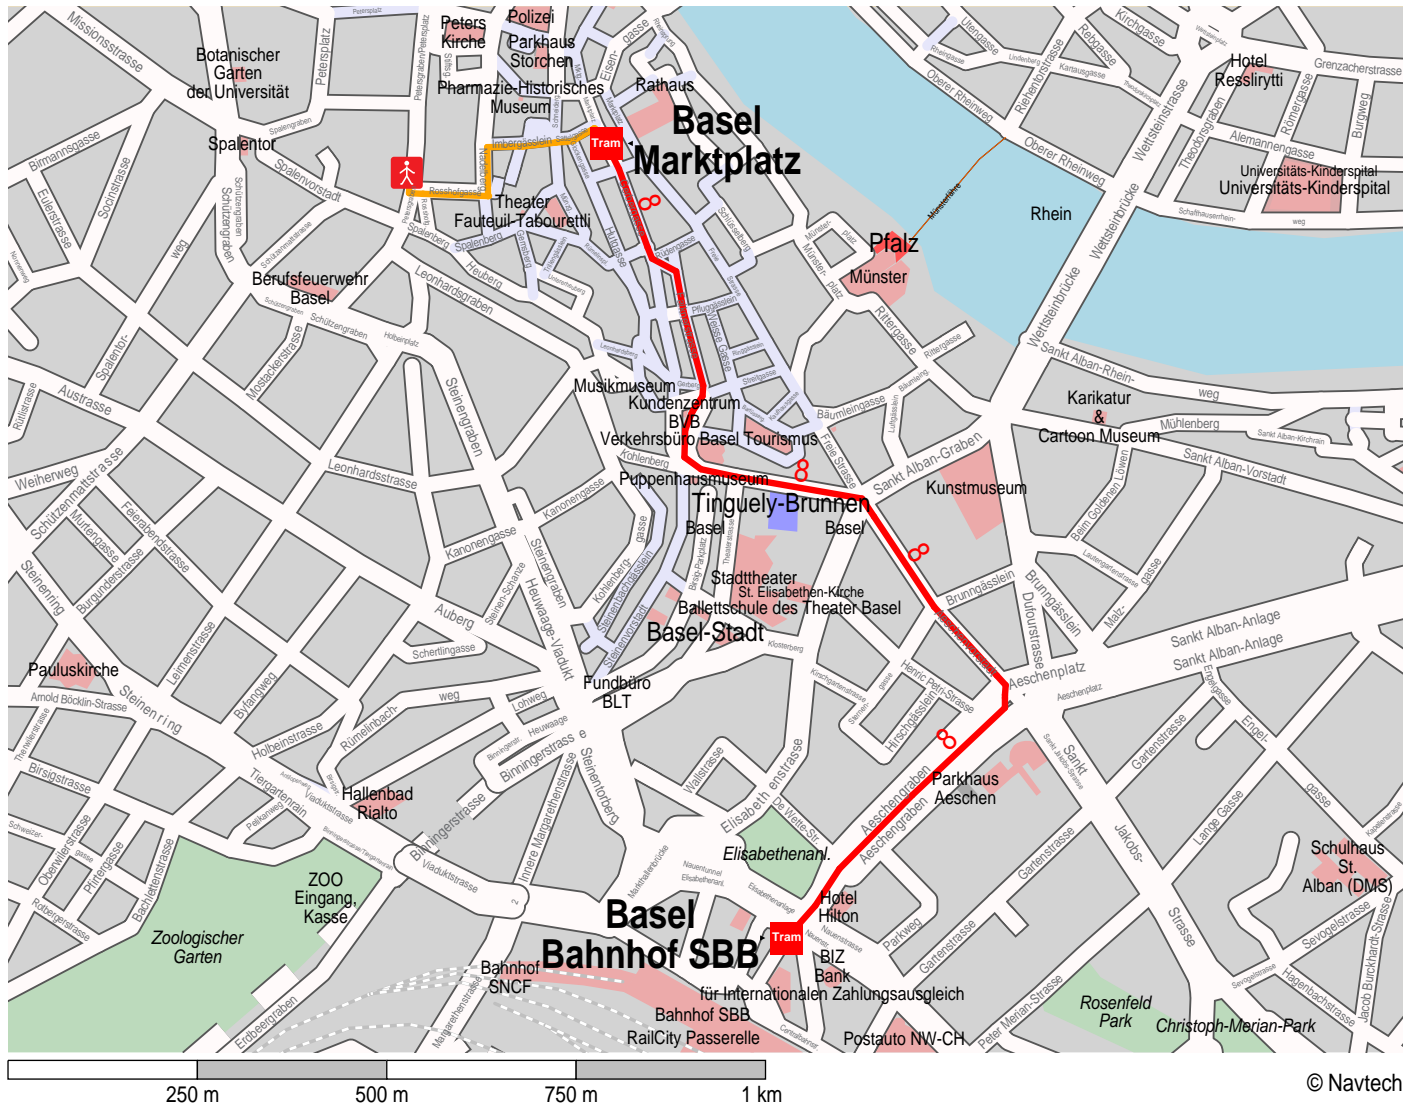

Weg von Basel Bahnhof SBB nach Basel, Petersgraben 52

- Fußweg
- Straßenbahn
- Ende Fußweg
- Tram

1. Tram BVB 8 von Basel Bahnhof SBB nach Basel Marktplatz
2. Fußweg von Basel Marktplatz nach Basel, Petersgraben 52