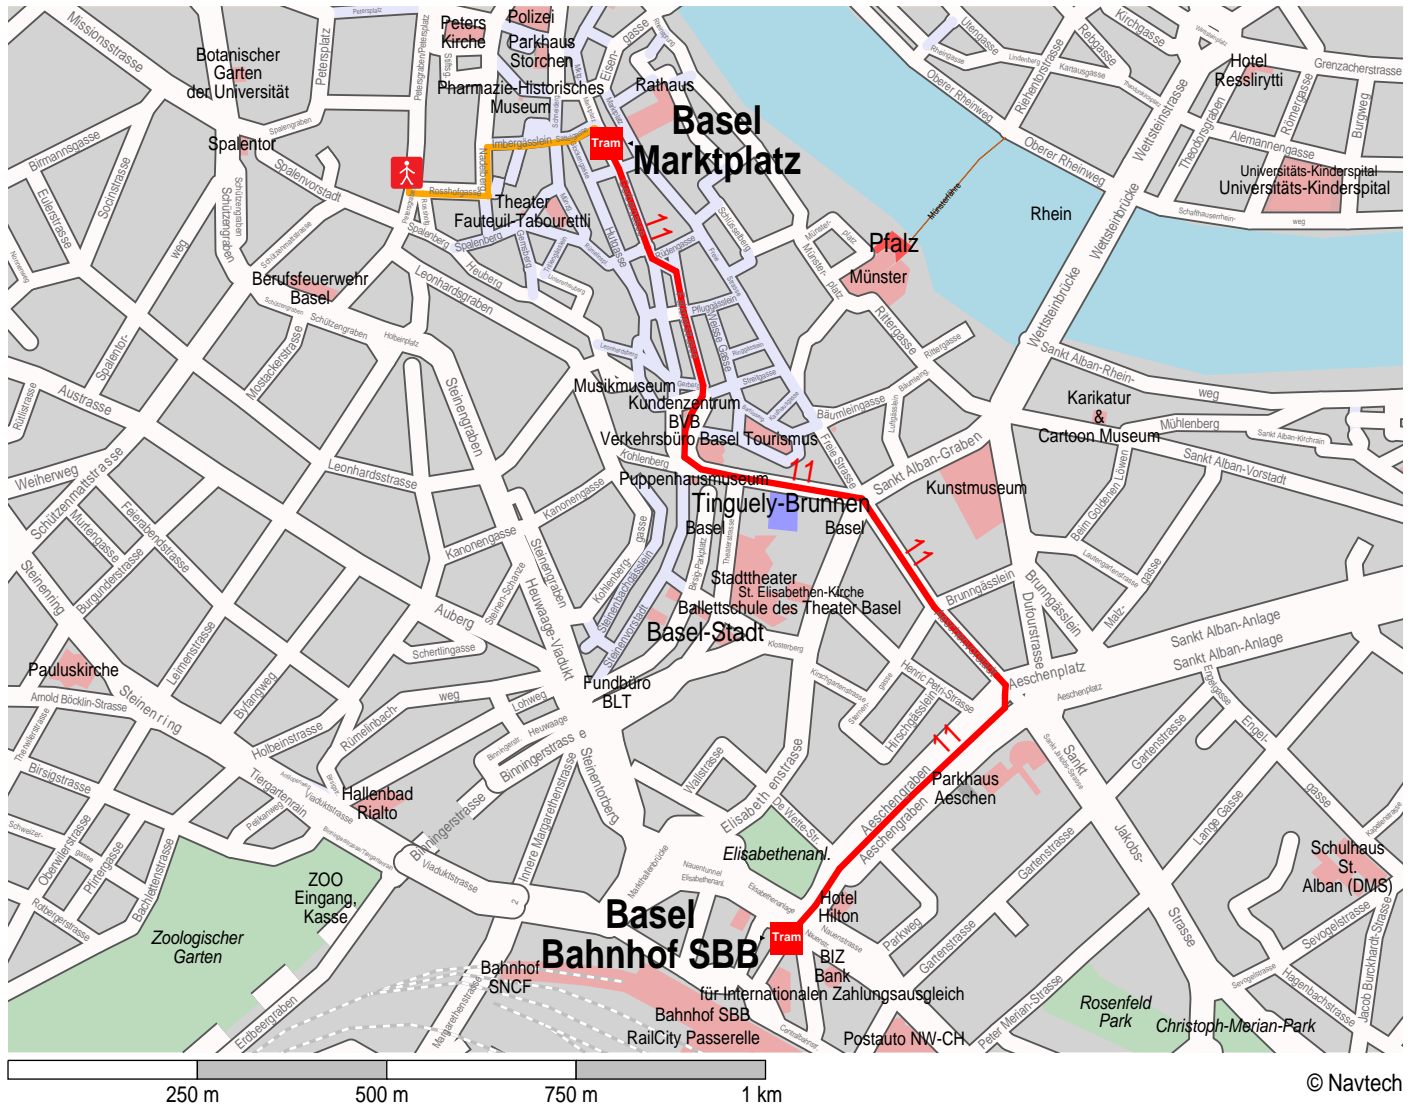

# Weg von Basel Bahnhof SBB nach Basel, Petersgraben 52

- Fußweg
- Straßenbahn
- Ende Fußweg
- Tram

1. Tram BLT 11 von Basel Bahnhof SBB nach Basel Marktplatz
2. Fußweg von Basel Marktplatz nach Basel, Petersgraben 52